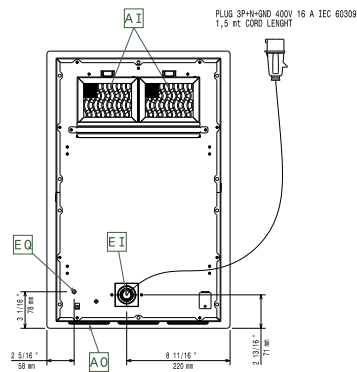

Topp

ELECTROLUX VERSION

Sida

 EI = Elektrisk anslutning  
 EO = Eluttag

Other

### Viktig information

Ytermått, bredd	392 mm
Ytermått, djup	592 mm
Ytermått, höjd	127 mm
Nettovikt:	14 kg